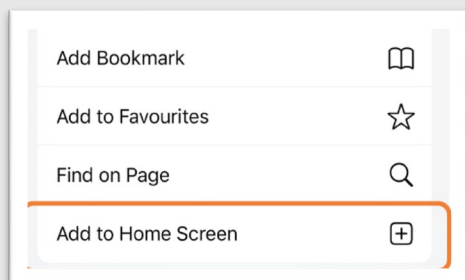

Depois de confirmar, o aplicativo o levará de volta à tela de login. Antes de fazer login, salve o aplicativo no seu celular!

### Salve o aplicativo no seu celular

Clique no botão localizado na parte inferior do seu telefone, conforme indicado abaixo

Clique em "adicionar à página inicial"

Depois de digitalizar o código QR ou clicar no link, clique nestes 3 pontinhos :