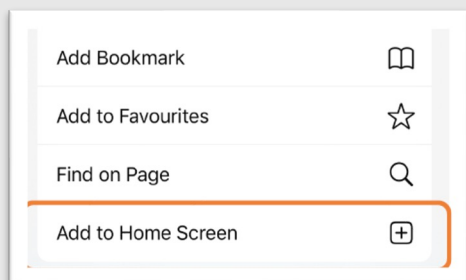

Uložení APP do mobilního zařízení

Klikněte na tlačítko v dolní části telefonu, jak je uvedeno níže.

Klikněte na tlačítko "přidat na domovskou obrazovku".