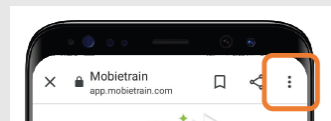

Jak se zaregistrovat, přihlásit a uložit APP

- **Krok 1:** Měli jste již obdržet e-mail s výzvou k registraci na MobieTrain z noreply@mobietrain.com.
- **Krok 2:** Klikněte na Register - zvolte si vlastní heslo a potvrďte.
- **Krok 3:** Pro přihlášení jednoduše naskenujte tento QR kód nebo přejděte na: <https://app.mobietrain.com>.

Po potvrzení se aplikace vrátí na přihlašovací obrazovku. než se přihlásíte, uložte si aplikaci do mobilu!

Uložení APP do mobilního zařízení

Klikněte na tlačítko v dolní části telefonu, jak je uvedeno níže.

Klikněte na tlačítko "přidat na domovskou obrazovku".

Po naskenování QR kódu nebo kliknutí na odkaz klikněte na tyto 3 tečky.

Klikněte na tlačítko "přidat na domovskou obrazovku".